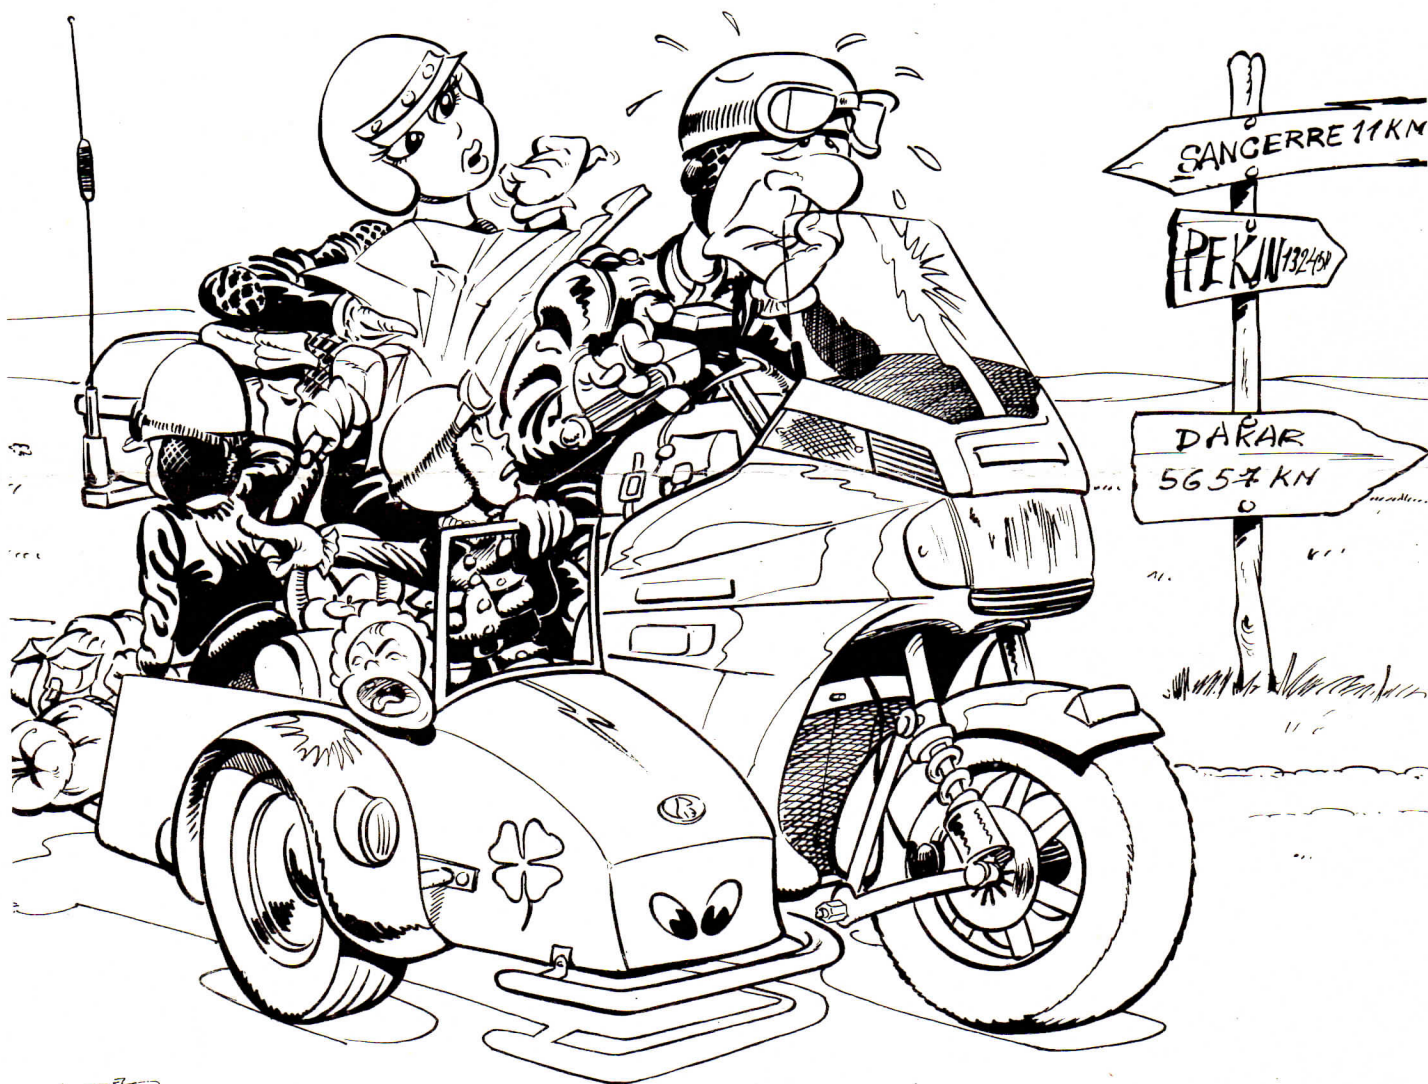

WING TOTAL RALLYE

Sancerre (France)

Du 1^{er} au 4 mai 1986